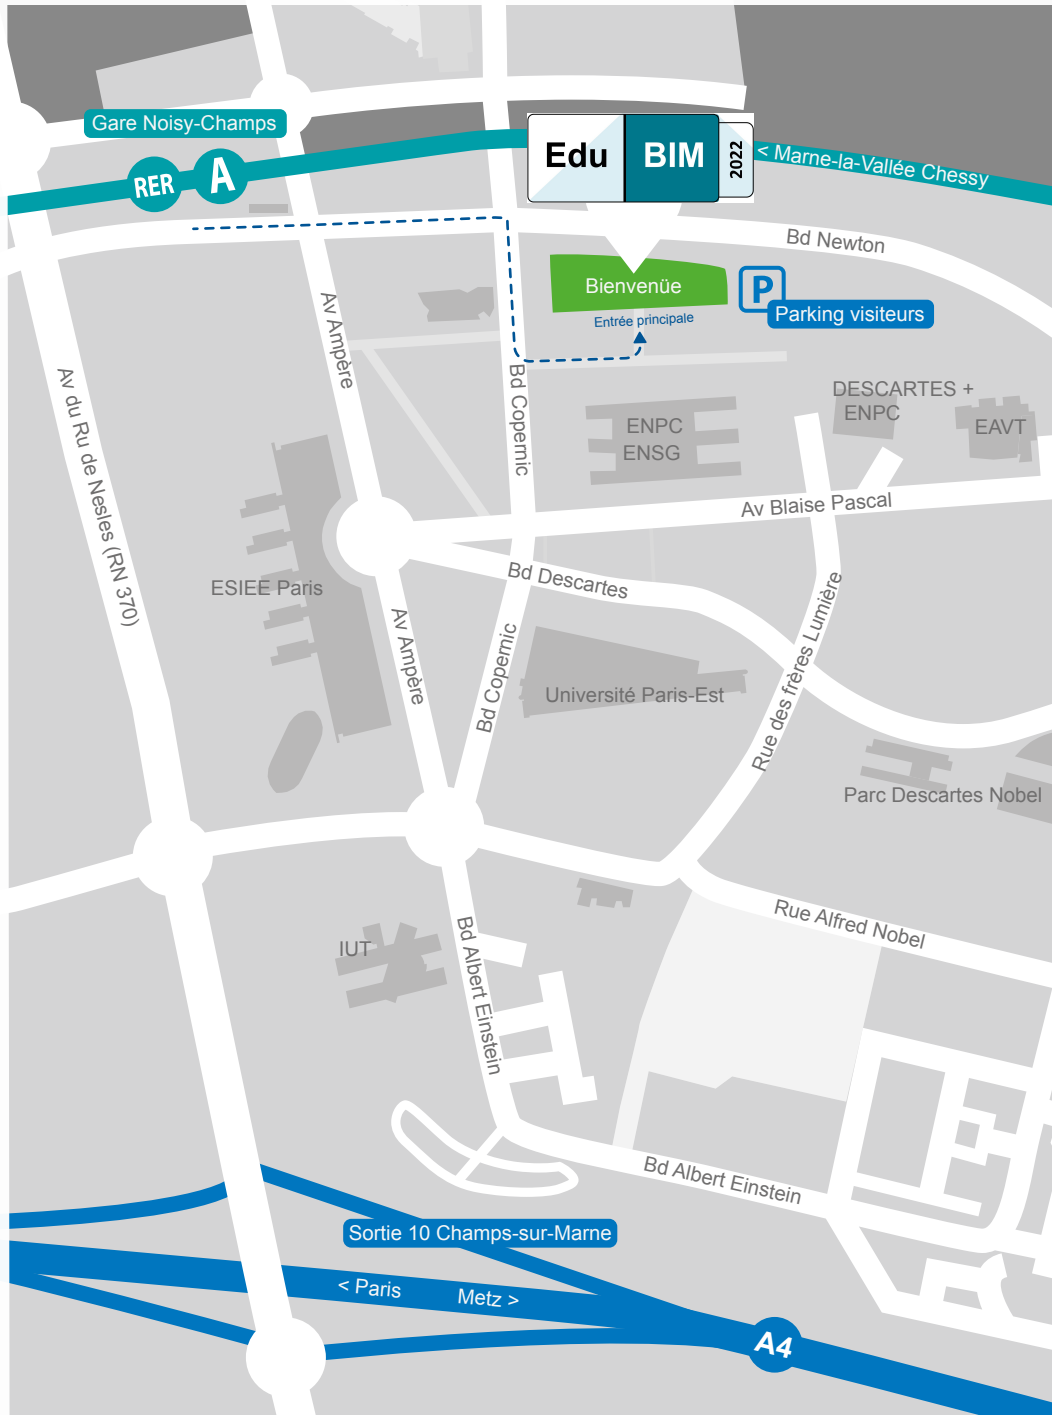

PLAN ACCÈS BIENVENÜE

14 - 20 boulevard Newton
Cité Descartes
Champs-sur-Marne
77447 Marne-la-Vallée Cedex 2

 accès piéton : 12 bd Copernic

Accès par le RER A

RER A - direction Marne-la-Vallée
station **Noisy-Champs**
sortie n°3 Cité Descartes

bd Newton - direction Ecole des Ponts
tourner à **droite** sur **bd Copernic**
emprunter mail piéton sur la **gauche** pour contourner le bâtiment Bienvenüe
accéder au hall d'entrée sur la gauche

Accès par l'autoroute A4

A4/E50
sortie n°10 **Champs-sur-Marne - Marne-la-Vallée**
direction **Cité Descartes**
suivre **enseignement supérieur**
suivre **ENSG/Ecole des Ponts**